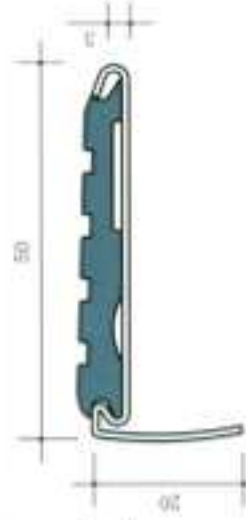

NONSLIP

ステンレス製ノンスリップ

■ステンレス製芯材にタイヤを嵌込みました製品です。タイヤと芯材が剥離しにくく、しかも接着、ビス止め併用施工なので耐久性に優れています。

カラー規格色

1. YK-01 ベージュ
   - YK-02 グレー
   - YK-03 ダークグレー
   - YK-04 ブラック
   - YK-05 ライトブラウン
   - YK-06 ダークブラウン
   - YK-07 エンシ
   - YK-08 レッド
   - YK-09 リーフグリーン
   - YK-10 ブルー
   - YK-11 ダークブルー
   - YK-12 ダークグリーン
   - YK-13 イエロー
2. 芯材：ステンレス製SUS304HL
   タイヤ：特殊塩ビ

STY-150