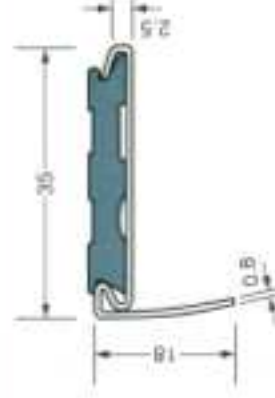

NONSLIP

ステンレス製ノンスリップ

■ステンレス製芯材にタイヤを嵌込みました製品です。タイヤと芯材が剥離しにくく、しかも接着、ビス止め併用施工なので耐久性に優れています。

カラー規格色

- YK-01 ベージュ
 - YK-02 グレー
 - YK-03 ダークグレー
 - YK-04 ブラック
 - YK-05 ライトブラウン
 - YK-06 ダークブラウン
 - YK-07 エンシ
 - YK-08 レッド
 - YK-09 リーフグリーン
 - YK-10 ブルー
 - YK-11 ダークブルー
 - YK-12 ダークグリーン
 - YK-13 イエロー
- 芯材：ステンレス製SUS304HL
タイヤ：特殊塩ビ

STY-130

STY-135

STY-135J

STY-135 アトラクト

STY-135D

STY-135D アトラクト

STY-140

STY-140J