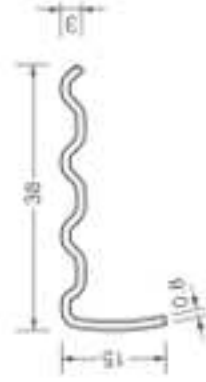

NONSLIP

ステンレス製ノンスリップ

■ステンレス製芯材にタイヤを嵌込みました製品です。タイヤと芯材が剥離しにくく、しかも接着、ビス止め併用施工なので耐久性に優れています。

カラー規格色

- YK-01 ベージュ
 - YK-02 グレー
 - YK-03 ダークグレー
 - YK-04 ブラック
 - YK-05 ライトブラウン
 - YK-06 ダークブラウン
 - YK-07 エンシ
 - YK-08 レッド
 - YK-09 リーフグリーン
 - YK-10 ブルー
 - YK-11 ダークブルー
 - YK-12 ダークグリーン
 - YK-13 イエロー
- 芯材：ステンレス製SUS304HL
タイヤ：特殊塩ビ

STY-130

STY-135

STY-135J

STY-135 アトラクト

STY-135D

STY-135D アトラクト

STY-140

STY-140J

STY-150

STY-150L

STY-38S

STY-50S