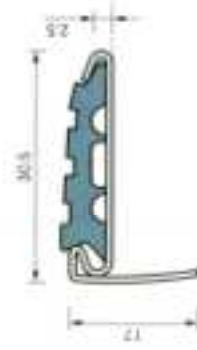

NONSLIP

ステンレス製ノンスリップ

■ステンレス製芯材にタイヤを嵌込みました製品です。タイヤと芯材が剥離しにくく、しかも接着、ビス止め併用施工なので耐久性に優れています。

カラー規格色

- YK-01 ベージュ
 - YK-02 グレー
 - YK-03 ダークグレー
 - YK-04 ブラック
 - YK-05 ライトブラウン
 - YK-06 ダークブラウン
 - YK-07 エンシ
 - YK-08 レッド
 - YK-09 リーフグリーン
 - YK-10 ブルー
 - YK-11 ダークブルー
 - YK-12 ダークグリーン
 - YK-13 イエロー
- 芯材：ステンレス製SUS304HL
タイヤ：特殊塩ビ

STY-130

STY-135

STY-135J

STY-135 アトラクト

STY-135D

STY-135D アトラクト

STY-140

STY-140J