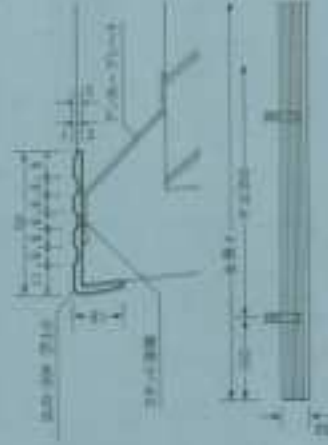

STY-235

STY-240

STY-250

STY-140K

STY-35

STY-40

STY-50

材質 / SUS304
板厚 / 1.1
標準 / 耐塩腐食

材質 / SUS316L
板厚 / 1.2
標準 / 耐塩腐食

●埋込式(アンカー付き)

※原寸サイズではありません。

●接着剤ヒス併用式

※原寸サイズではありません。

STY-029