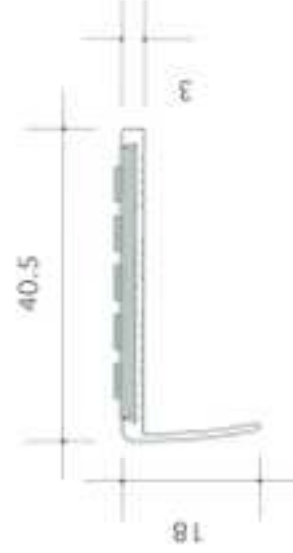

アルミ製ノンスリップ
スマートタイプノンスリップ

材質 本体 <アルミ製>A6063S-T5
材質 タイヤ オレフィン系エラストマー
定尺 4000 (R加工不可)

ALY-340F (平状タイヤ)

ALY-346F (平状タイヤ)

ALY-340R (丸状タイヤ) (フラットエンド仕様)

ALY-346R (丸状タイヤ) (フラットエンド仕様)

ALY-340S (角状タイヤ) (フラットエンド仕様)

ALY-346S (角状タイヤ) (フラットエンド仕様)