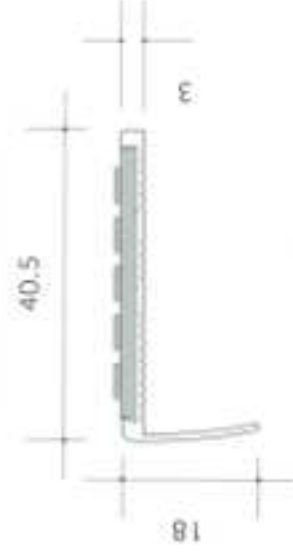

アルミ製ノンスリップ
スマートタイプノンスリップ

材質 本体 <アルミ製>A6063S-T5
材質 タイヤ オレフィン系エラストマー
定尺 4000 (R加工不可)

ALY-340F (平状タイヤ)

ALY-346F (平状タイヤ)

ALY-340R (丸状タイヤ) (フラットエンド仕様)

ALY-346R (丸状タイヤ) (フラットエンド仕様)

ALY-340S (角状タイヤ) (フラットエンド仕様)

ALY-346S (角状タイヤ) (フラットエンド仕様)