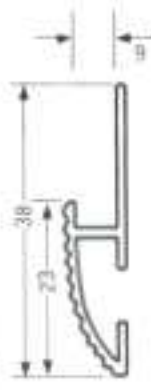

STY-4495(A) 37.2x23.2
37.2x23.2

L=4000

STY-3865(A) 37.2x23.2
37.2x23.2

L=4000

STY-1905(A) 37.2x23.2
37.2x23.2

L=4000

ALY-3512(S)シルバ- (77x1.2)

ALY-3512(B)ブロンズ (77x1.2)

L=4000

BY-3512

77x1.2

L=4000

ALY-3809(S)シルバ- (77x1.2)

ALY-3809(B)ブロンズ (77x1.2)

ALY-3809(G)ゴールド (77x1.2)

ALY-3809(K)ブラック (77x1.2)

L=3640

STY-4065J 37.2x23.2
37.2x23.2

L=4000

FMS-126 37.2x23.2
37.2x23.2

L=4000

FMS-127 37.2x23.2
37.2x23.2

L=4000

FMS-128 37.2x23.2
37.2x23.2

L=4000