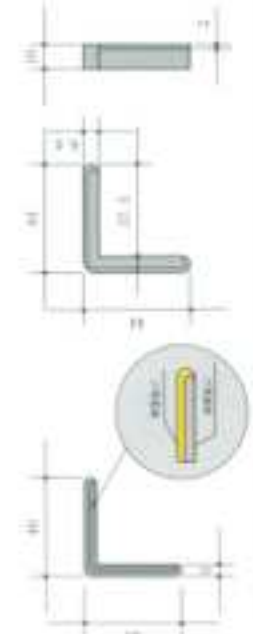

YPO-3015

正尺 L=2000 L=1000
 取付色 BK-04 F/P/S BK-13 /白-

※ 石版がなくてのり状接着剤を塗るときは塗りすぎてください

YPC-30型

正尺 L=2000 L=1000
 取付色 BK-04 F/P/S BK-13 /白-

YPC-40型

正尺 L=2000 L=1000
 取付色 BK-04 F/P/S BK-13 /白-

YPC-76

正尺 L=2000 L=1000
 取付色 BK-11 F/P/S BK-17 /白/白-

YPC-76 M

正尺 L=2000 L=1000
 取付色 BK-03 F/P/S BK-13 /白-