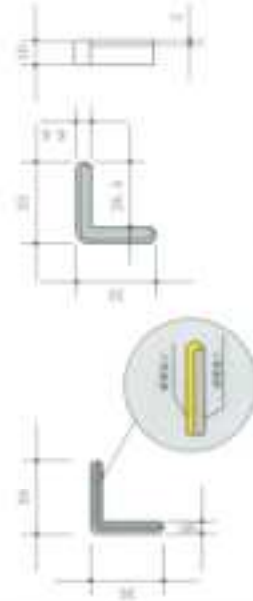

YPO-3015

正尺 L=2000 L=1000
 取付色 BK-04 F/P/S BK-13 /白-

※ 石版がなくてのり状接着剤を塗るときは塗りすぎてください

YPC-30型

正尺 L=2000 L=1000
 取付色 BK-04 F/P/S BK-13 /白-

YPC-40型

正尺 L=2000 L=1000
 取付色 BK-04 F/P/S BK-13 /白-

YPC-76

正尺 L=2000 L=1000
 取付色 BK-11 F/P/S BK-17 /白/白-

YPC-76 M

正尺 L=2000 L=1000
 取付色 BK-03 F/P/S BK-13 /白-