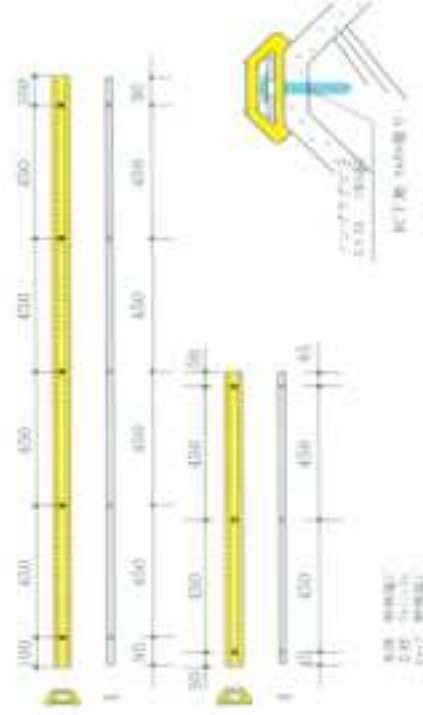

YPO-3015

正尺 L=2000 L=1000
 取付色 BK-04 F/P/S BK-13 /白-

※ 石版がなくてのり状接着剤を塗るときは塗りすぎてください

YPC-30型

正尺 L=2000 L=1000
 取付色 BK-04 F/P/S BK-13 /白-

YPC-40型

正尺 L=2000 L=1000
 取付色 BK-04 F/P/S BK-13 /白-

YPC-76

正尺 L=2000 L=1000
 取付色 BK-11 F/P/S BK-17 /白/白-

YPC-76 M

正尺 L=2000 L=1000
 取付色 BK-03 F/P/S BK-13 /白-