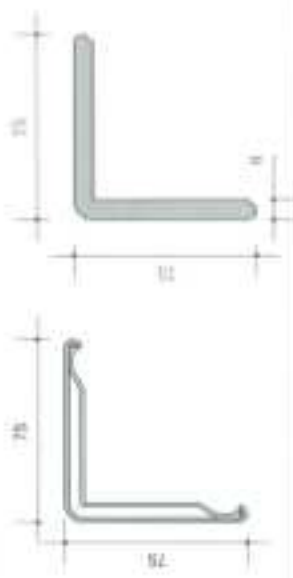

YPO-3015

正尺 L=2000 L=1000
 取付色 BK-04 F/P/S BK-13 /白-

※ 石版がなくてのり状接着剤を塗るときは塗りすぎてください

YPC-30型

正尺 L=2000 L=1000
 取付色 BK-04 F/P/S BK-13 /白-

YPC-40型

正尺 L=2000 L=1000
 取付色 BK-04 F/P/S BK-13 /白-

YPC-76

正尺 L=2000 L=1000
 取付色 BK-11 F/P/S BK-17 /白/白-

YPC-76 M

正尺 L=2000 L=1000
 取付色 BK-03 F/P/S BK-13 /白-