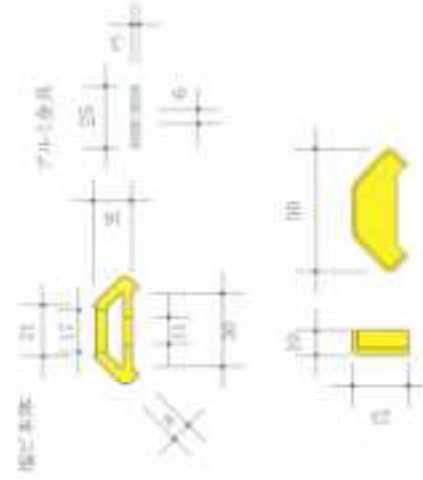

YPO-3015

正尺 L=2000 L=1000
 取付色 BK-04 F/P/S BK-13 /白-

※ 石版がなくてのり状接着剤を塗るときは塗りすぎてください

YPC-30型

正尺 L=2000 L=1000
 取付色 BK-04 F/P/S BK-13 /白-

YPC-40型

正尺 L=2000 L=1000
 取付色 BK-04 F/P/S BK-13 /白-

YPC-76

正尺 L=2000 L=1000
 取付色 BK-11 F/P/S BK-17 /白/白-

YPC-76 M

正尺 L=2000 L=1000
 取付色 BK-03 F/P/S BK-13 /白-