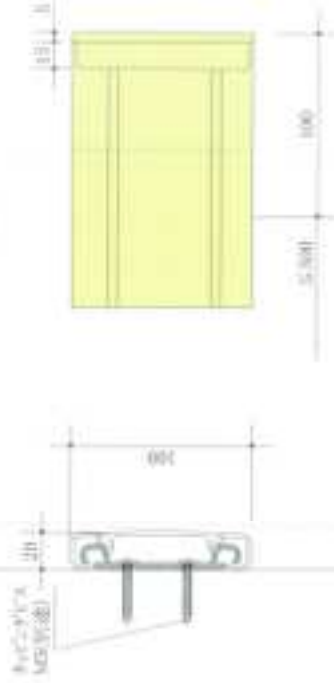

ストレッチャー摺り(硬質塩ビ)

PROTECTOR

YE-100

YFE-100

YE-150 / YE-150 M

YFE-150 / YFE-150 M

100共通
出隅コーナー

150共通
出隅コーナー