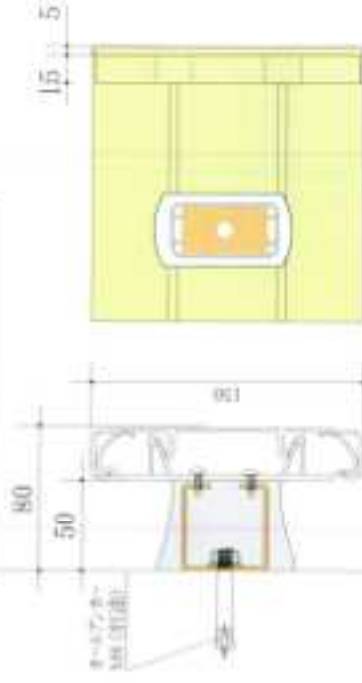

ストレッチャー摺り(硬質塩ビ)

PROTECTOR

YE-100

YFE-100

YE-150 / YE-150 M

YFE-150 / YFE-150 M

100共通
出隅コーナー

150共通
出隅コーナー