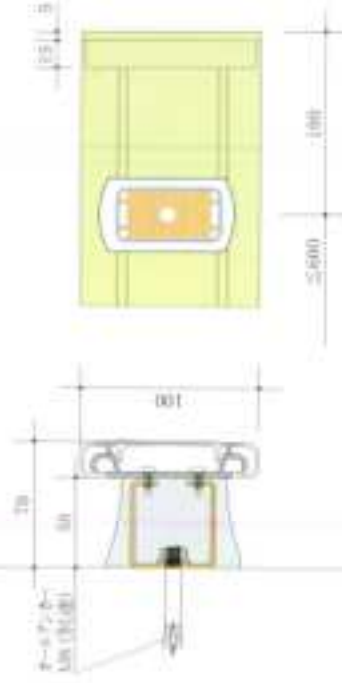

ストレッチャー摺り(硬質塩ビ)

PROTECTOR

YE-100

YFE-100

YE-150 / YE-150 M

YFE-150 / YFE-150 M

100共通
出隅コーナー

150共通
出隅コーナー