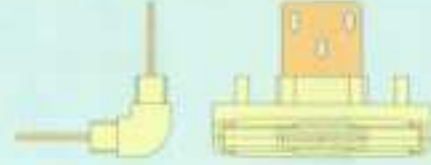

ストレッチャー摺り(硬質塩ビ)

PROTECTOR

YE-100

YFE-100

YE-150 / YE-150 M

YFE-150 / YFE-150 M

100共通
出隅コーナー

150共通
出隅コーナー

カラー規格色

- YE-100・150
- YFE-100・150
- YK-06 ターグアワゴン
- YK-14 ライトアイボリー
- YK-17 ホワイトクレーム
- YE-150 M
- YFE-150 M
- YKM-01 シェアムケット