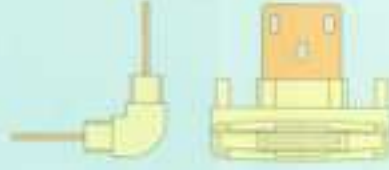

ストレッチャー摺り(硬質塩ビ)

PROTECTOR

YE-100

YFE-100

YE-150 / YE-150 M

YFE-150 / YFE-150 M

100共通
出隅コーナー

150共通
出隅コーナー

カラー規格色

- YE-100・150
- YFE-100・150
- YK-06 ターグアワゴン
- YK-14 ライトアイボリー
- YK-17 ホワイトクレーム
- YE-150 M
- YFE-150 M
- YKM-01 シェアムケット