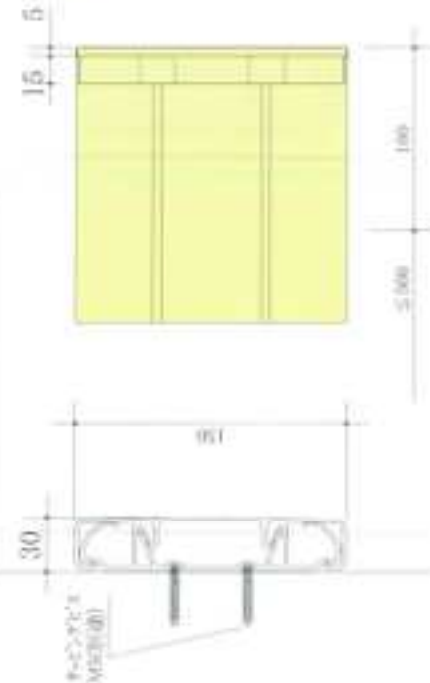

ストレッチャー摺り(硬質塩ビ)

PROTECTOR

YE-100

YFE-100

YE-150 / YE-150 M

YFE-150 / YFE-150 M

100共通
出隅コーナー

150共通
出隅コーナー