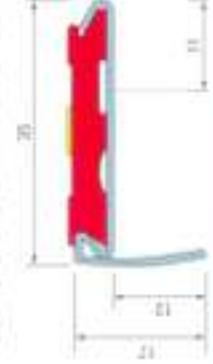

ATTRACT

アトラクト

機能美と性能を兼ね備えた、カラーバリエーションが豊富なスタンダードノンスリップ「アトラクト」。より高い安全性・耐久性を追及し、近代建築にふさわしい優れた製品をお届けします。

保育園、幼稚園、小学校、養護施設、公民館、介護施設、図書館、図書館、各施設等に、安心してご利用いただけます。

■ノンスリップ規格色

-  レッド+イエローライン
-  ブルー+イエローライン
-  グリーン+イエローライン

※後のカラーサンプルは印刷物のため、実際の色とは多少異なるります。

■アトラクトSTY-135タイプ

■アトラクトALY-135タイプ